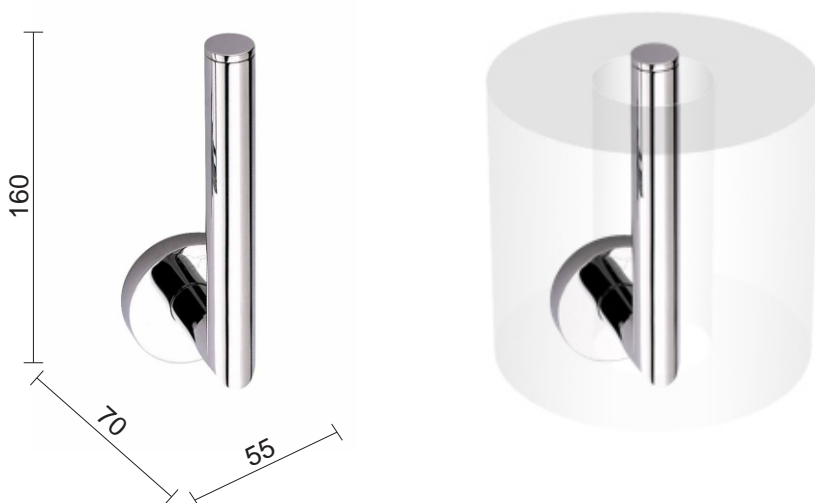

Karta produktowa**Uchwyt na zapasow rolk papieru toaletowego / chrom****Model: 07.441**

Wymiary [mm]

**OPIS:**

- wykonany z metalu
- powierzchnia chrom
- w komplecie zestaw mocujący do ściany (standardowe kołki, nierdzewne wkręty)
- ukryte mocowanie pod rozet